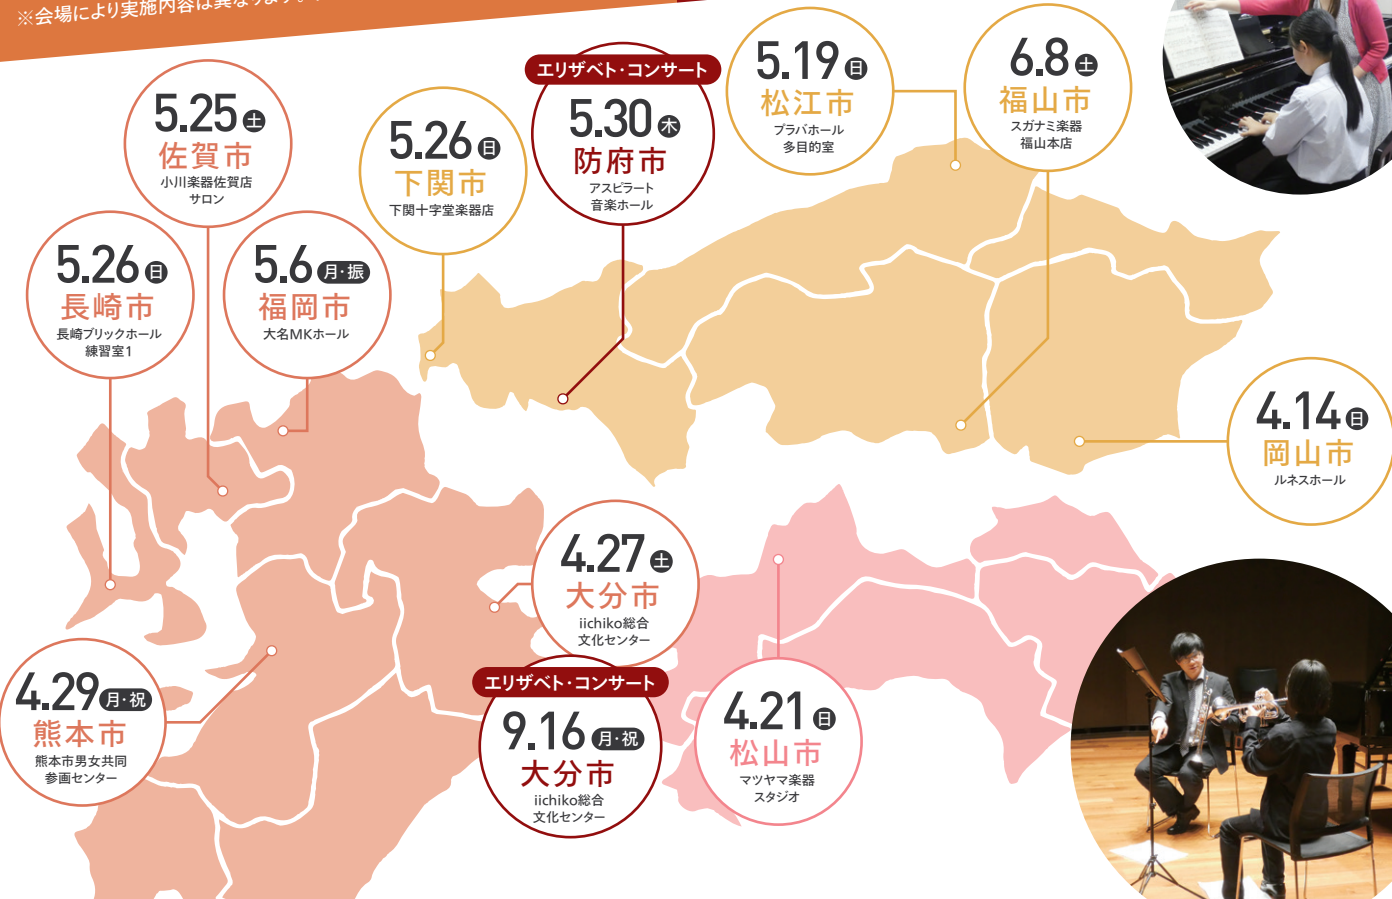

中四国・九州

10会場で
開催!

ワンポイントレッスン
ミニコンサート
大学説明
個別相談

参加
無料

防府市 大分市 2会場で
開催!

本学教員・在學生が出演するコンサートです。
在學生による学科紹介も予定しています。

※会場により実施内容は異なります。中面をご覧ください。

進学ガイダンス スケジュール